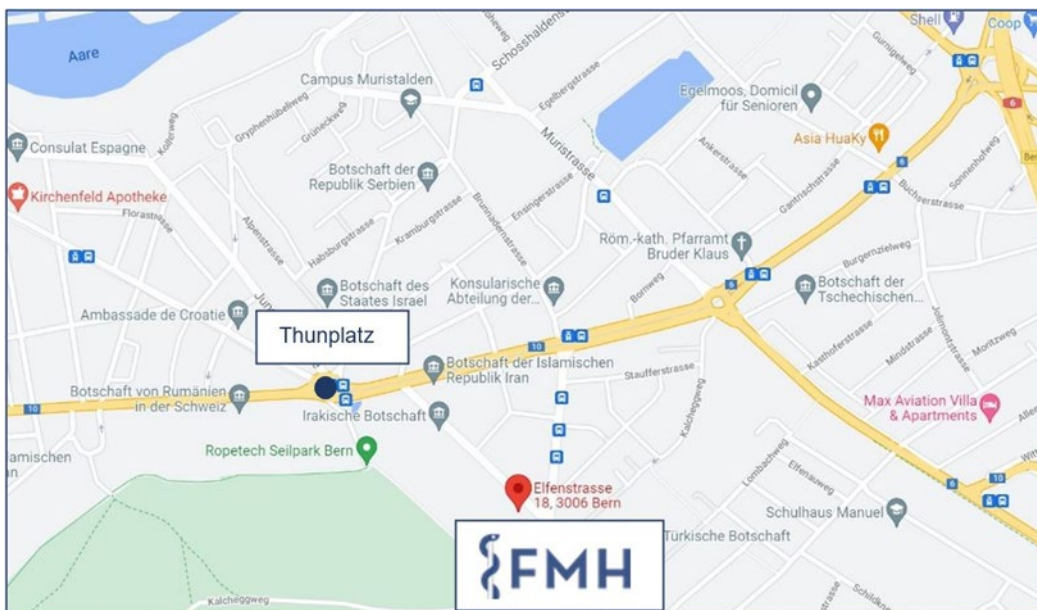

## Cartina - come trovarci

#### **Con Tram o Bus**

Tram: linea 7 (Ostring) o linea 8 (Saali) fino alla fermata Thunplatz, continuare a piedi per 50 metri lungo le tramvie (direzione Ostring/Saali), poi girare nella prima via sulla destra (Elfenstrasse)  
Bus: linea 19 (Elfenau) fino alla fermata Petruskirche

#### **Con la macchina**

Uscita dell'autostrada Bern-Ostring, in direzione Zentrum fino a Thunplatz, poi tornare indietro in direzione autostrada (rotonda) e voltare nella prima via sulla destra (Elfenstrasse)